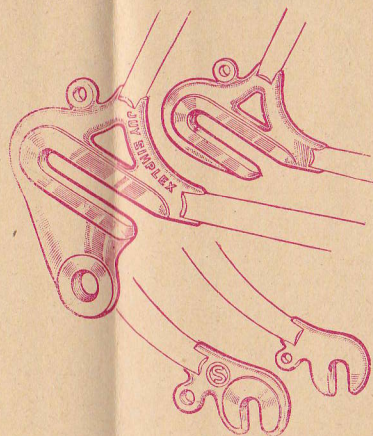

PATTES DE CADRE
TYPE "JUY 543"
Découpées ou Matricées

PATTES DE CADRES
TYPE "COMPÉTITION"

PATTES DE CADRE
TYPE "TOUR DE FRANCE"

TUNNEL "A DROITE"

PATTES DE CADRE
TYPE "MONOBLOC"

TUNNEL "A GAUCHE"

BLOCAGE "COMPÉTITION"
Pour tous axes creux (broche de 5 mm)

FOURCHETTE CARTER
DÉRILLEUR DE PÉDALIER

CARTER DE CHAÎNE
TYPE "51" permet l'emploi du dérailleur avant
TYPE "COMPÉTITION"
TYPE "53" permet l'emploi du dérailleur avant
TYPE "RANDONNEUR 285"

**PATTES DE CADRE - BLOCAGE RAPIDE - DIVERS
ACCESSOIRES POUR CYCLES ET CYCLO-MOTEURS**