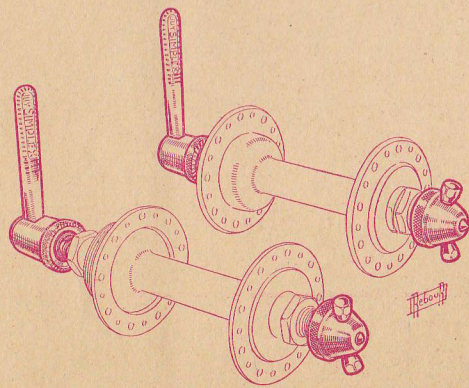

PATTES DE CADRE
TYPE "JUY 543"
Découpées ou Matricées

PATTES DE CADRES
TYPE "COMPÉTITION"

PATTES DE CADRE
TYPE "TOUR DE FRANCE"

TUNNEL "A DROITE"

PATTES DE CADRE
TYPE "MONOBLOC"

TUNNEL "A GAUCHE"

BLOCAGE "COMPÉTITION"
Pour tous axes creux (broche de 5 mm)

FOURCHETTE CARTER
DÉRILLEUR DE PÉDALIER

CARTER DE CHAÎNE
TYPE "51" permet l'emploi du dérailleur avant
TYPE "COMPÉTITION"
TYPE "53" permet l'emploi du dérailleur avant
TYPE "RANDONNEUR 285"

**PATTES DE CADRE - BLOCAGE RAPIDE - DIVERS
ACCESSOIRES POUR CYCLES ET CYCLO-MOTEURS**