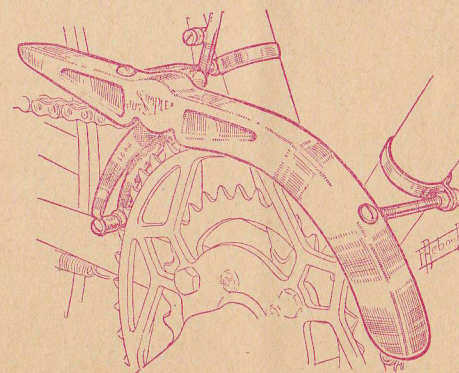

PATTES DE CADRE
TYPE "JUY 543"
Découpées ou Matricées

PATTES DE CADRES
TYPE "COMPÉTITION"

PATTES DE CADRE
TYPE "TOUR DE FRANCE"

TUNNEL "A DROITE"

PATTES DE CADRE
TYPE "MONOBLOC"

TUNNEL "A GAUCHE"

BLOCAGE "COMPÉTITION"
Pour tous axes creux (broche de 5 mm)

FOURCHETTE CARTER
DÉRILLEUR DE PÉDALIER

CARTER DE CHAÎNE
TYPE "51" permet l'emploi du dérailleur avant
TYPE "COMPÉTITION"
TYPE "53" permet l'emploi du dérailleur avant
TYPE "RANDONNEUR 285"

**PATTES DE CADRE - BLOCAGE RAPIDE - DIVERS
ACCESSOIRES POUR CYCLES ET CYCLO-MOTEURS**