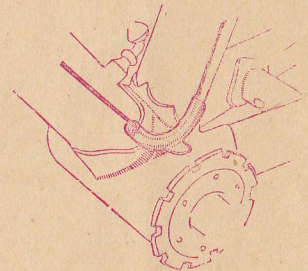

PATTES DE CADRE
TYPE "JUY 543"
Découpées ou Matricées

PATTES DE CADRES
TYPE "COMPÉTITION"

PATTES DE CADRE
TYPE "TOUR DE FRANCE"

TUNNEL "A DROITE"

PATTES DE CADRE
TYPE "MONOBLOC"

TUNNEL "A GAUCHE"

BLOCAGE "COMPÉTITION"
Pour tous axes creux (broche de 5 mm)

FOURCHETTE CARTER
DÉRILLEUR DE PÉDALIER

CARTER DE CHAÎNE
TYPE "51" permet l'emploi du dérailleur avant
TYPE "COMPÉTITION"
TYPE "53" permet l'emploi du dérailleur avant
TYPE "RANDONNEUR 285"

**PATTES DE CADRE - BLOCAGE RAPIDE - DIVERS
ACCESSOIRES POUR CYCLES ET CYCLO-MOTEURS**