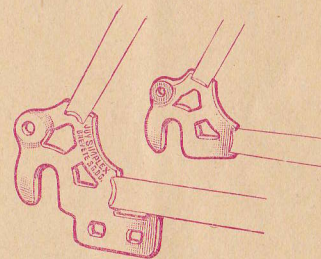

PATTES DE CADRE
TYPE "JUY 543"
Découpées ou Matricées

PATTES DE CADRES
TYPE "COMPÉTITION"

PATTES DE CADRE
TYPE "TOUR DE FRANCE"

TUNNEL "A DROITE"

PATTES DE CADRE
TYPE "MONOBLOC"

TUNNEL "A GAUCHE"

BLOCAGE "COMPÉTITION"
Pour tous axes creux (broche de 5 mm)

FOURCHETTE CARTER
DÉRILLEUR DE PÉDALIER

CARTER DE CHAÎNE
TYPE "51" permet l'emploi du dérailleur avant
TYPE "COMPÉTITION"
TYPE "53" permet l'emploi du dérailleur avant
TYPE "RANDONNEUR 285"

**PATTES DE CADRE - BLOCAGE RAPIDE - DIVERS
ACCESSOIRES POUR CYCLES ET CYCLO-MOTEURS**