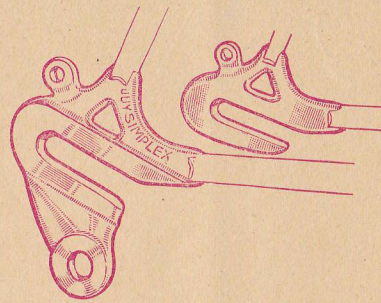

PATTES DE CADRE
TYPE "JUY 543"
Découpées ou Matricées

PATTES DE CADRES
TYPE "COMPÉTITION"

PATTES DE CADRE
TYPE "TOUR DE FRANCE"

TUNNEL "A DROITE"

PATTES DE CADRE
TYPE "MONOBLOC"

TUNNEL "A GAUCHE"

BLOCAGE "COMPÉTITION"
Pour tous axes creux (broche de 5 mm)

FOURCHETTE CARTER
DÉRILLEUR DE PÉDALIER

CARTER DE CHAÎNE
TYPE "51" permet l'emploi du dérailleur avant
TYPE "COMPÉTITION"
TYPE "53" permet l'emploi du dérailleur avant
TYPE "RANDONNEUR 285"

**PATTES DE CADRE - BLOCAGE RAPIDE - DIVERS
ACCESSOIRES POUR CYCLES ET CYCLO-MOTEURS**