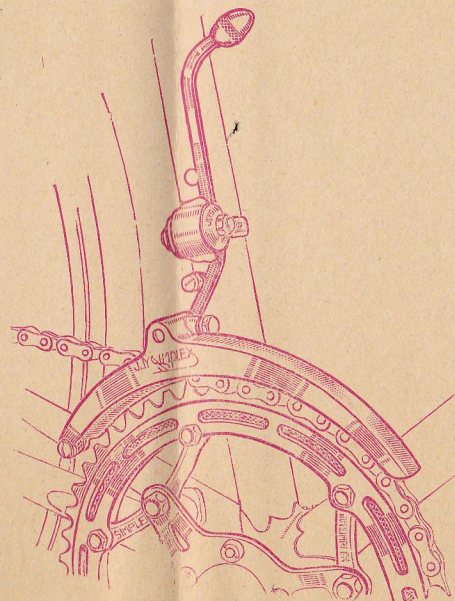

PATTES DE CADRE
TYPE "JUY 543"
Découpées ou Matricées

PATTES DE CADRES
TYPE "COMPÉTITION"

PATTES DE CADRE
TYPE "TOUR DE FRANCE"

TUNNEL "A DROITE"

PATTES DE CADRE
TYPE "MONOBLOC"

TUNNEL "A GAUCHE"

BLOCAGE "COMPÉTITION"
Pour tous axes creux (broche de 5 mm)

FOURCHETTE CARTER
DÉRILLEUR DE PÉDALIER

CARTER DE CHAÎNE
TYPE "51" permet l'emploi du dérailleur avant
TYPE "COMPÉTITION"
TYPE "53" permet l'emploi du dérailleur avant
TYPE "RANDONNEUR 285"

**PATTES DE CADRE - BLOCAGE RAPIDE - DIVERS
ACCESSOIRES POUR CYCLES ET CYCLO-MOTEURS**